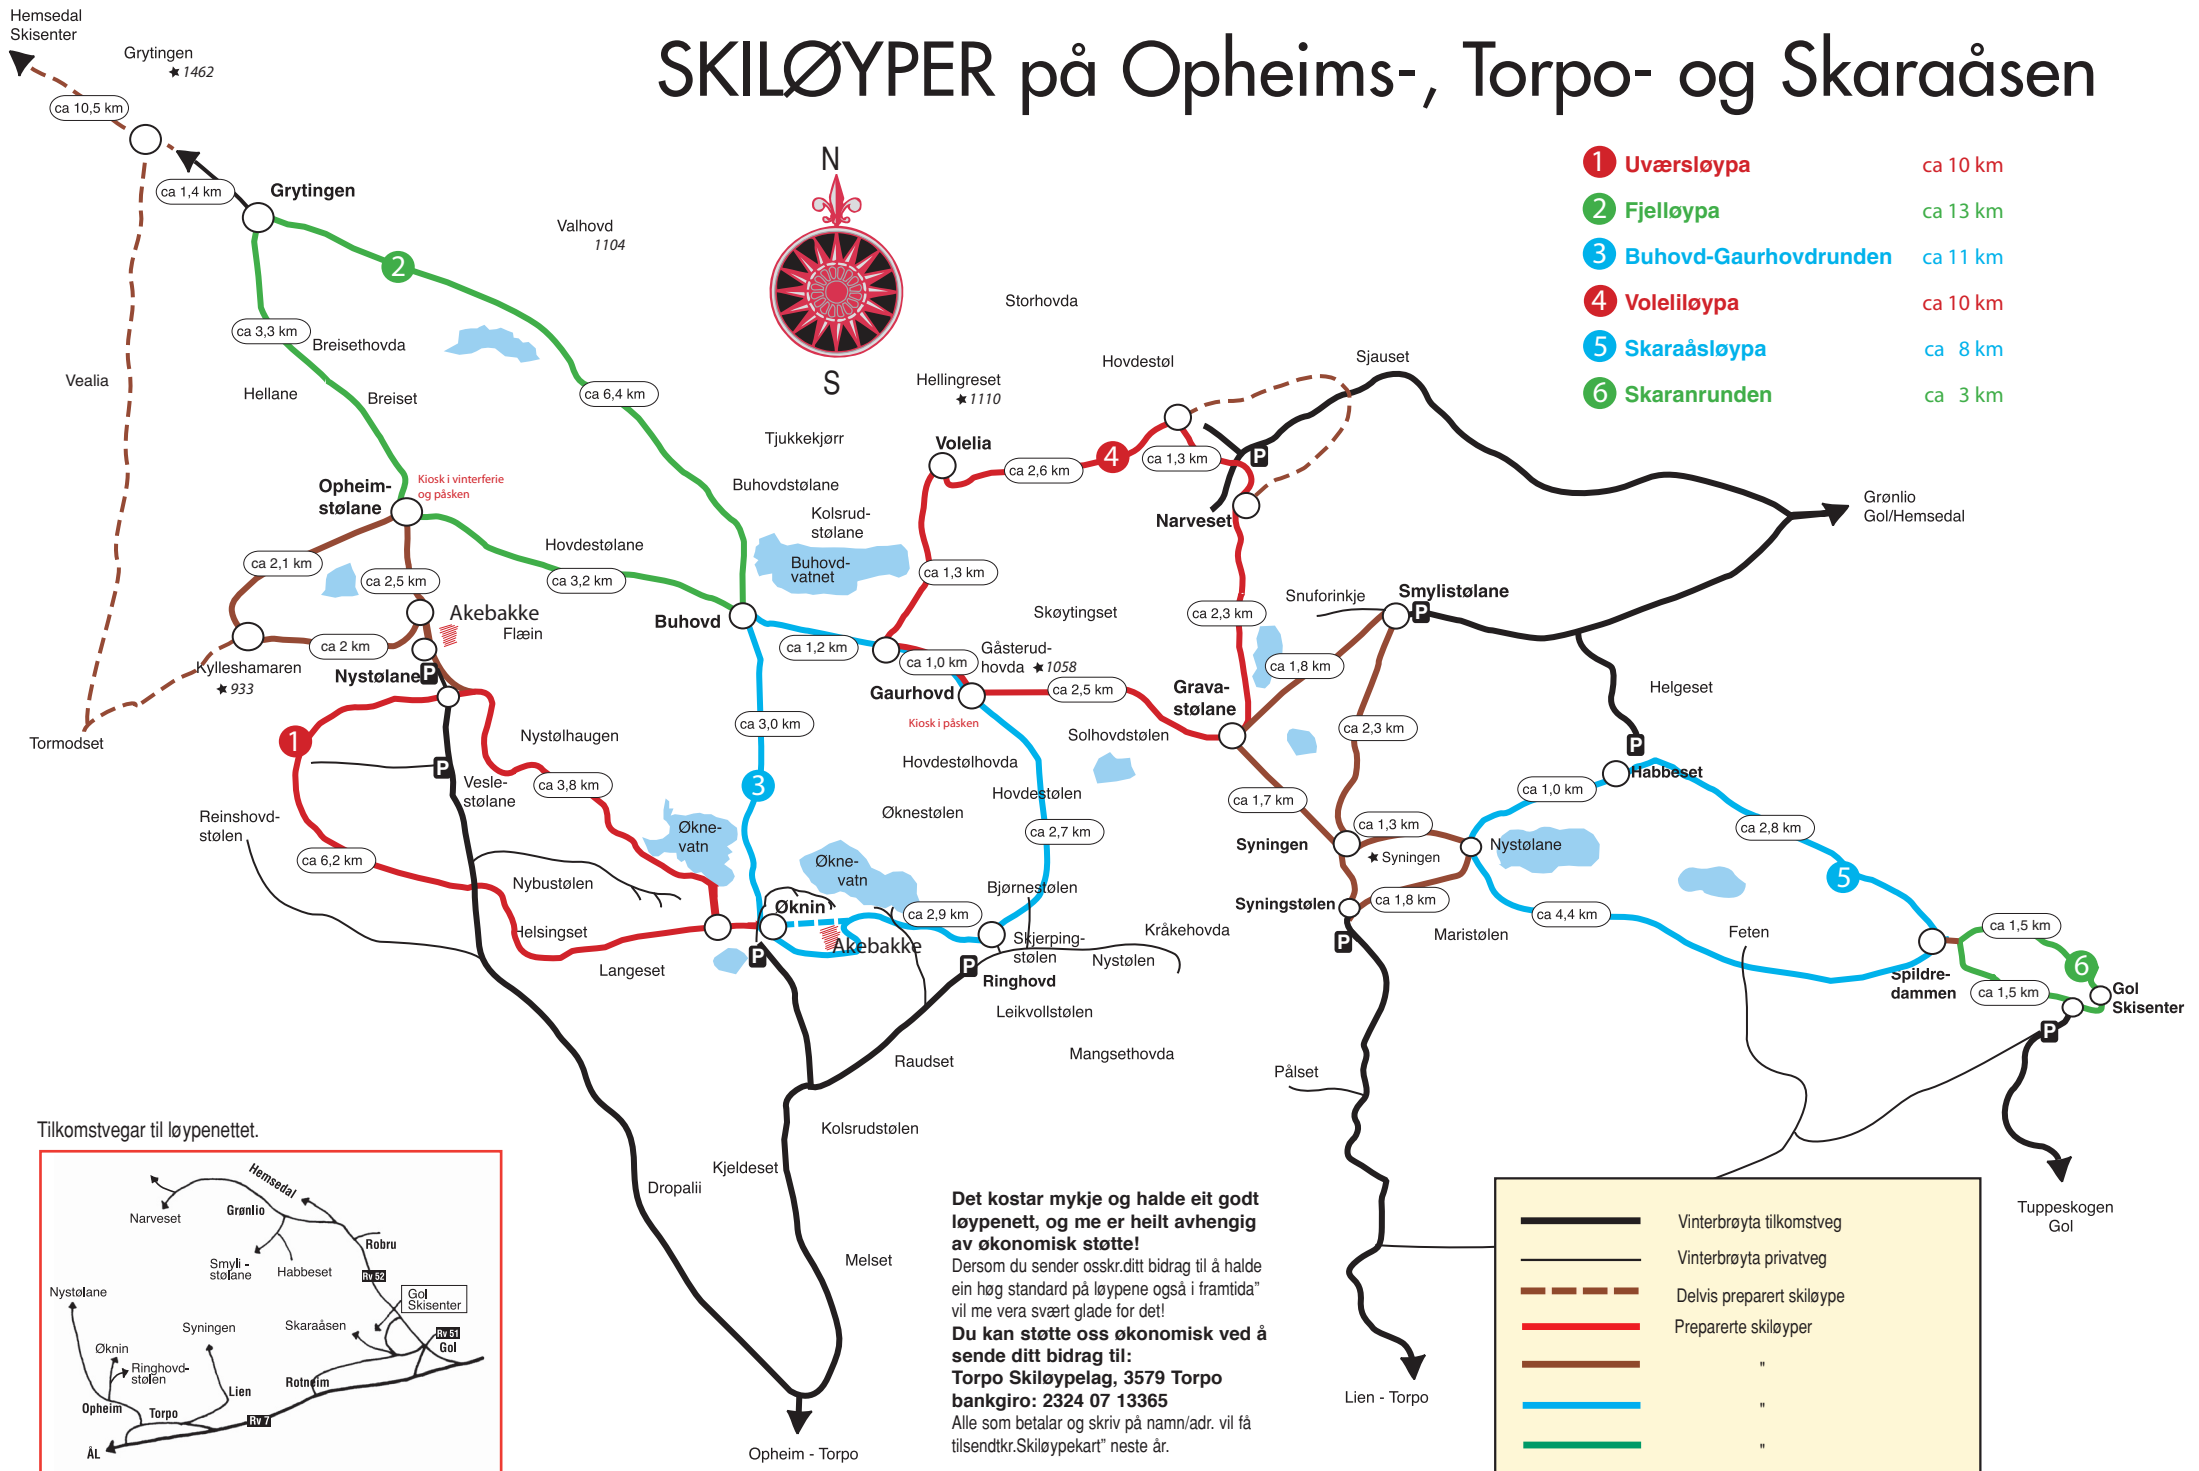

SKILØYPER på Opheims-, Torpo- og Skaraåsen

Tilkomstvegar til løypenettet.

Det kostar mykje og halde eit godt løypenett, og me er heilt avhengig av økonomisk støtte!
 Dersom du sender osskr.ditt bidrag til å halde ein høg standard på løypene også i framtida" vil me vera svært glade for det!
Du kan støtte oss økonomisk ved å sende ditt bidrag til:
Torpo Skiløype, 3579 Torpo
bankgiro: 2324 07 13365
 Alle som betalar og skriv på namn/adr. vil få tilsendtkr.Skiløypekart" neste år.

	Vinterbrøyta tilkomstveg
	Vinterbrøyta privatveg
	Delvis preparert skiløype
	Preparerte skiløyper
	"
	"
	"