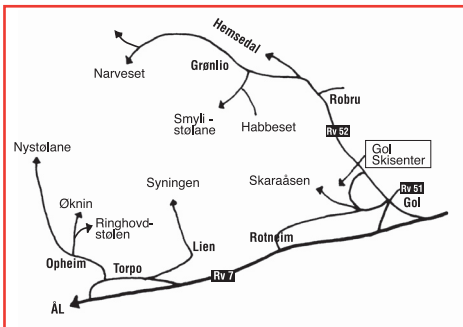

SKILØYPER på Opheims-, Torpo- og Skaraåsen

Tilkomstvegar til løypenettet.

Det kostar mykje og halde eit godt løypenett, og me er heilt avhengig av økonomisk støtte!
 Dersom du sender osskr.ditt bidrag til å halde ein høg standard på løypene også i framtida" vil me vera svært glade for det!
Du kan støtte oss økonomisk ved å sende ditt bidrag til:
Torpo Skiløype, 3579 Torpo
bankgiro: 2324 07 13365
 Alle som betalar og skriv på namn/adr. vil få tilsendtkr.Skiløypekart" neste år.

	Vinterbrøyta tilkomstveg
	Vinterbrøyta privatveg
	Delvis preparert skiløype
	Preparerte skiløyper
	"
	"
	"